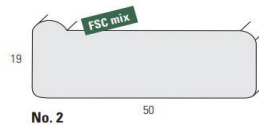

1. 1 Leinwand mit Keilrahmen
2. 2 Leinwand-Canvas-Druck
3. 3 Holz Keilrahmen 19/50
4. 4 Holz Keilrahmen 39/49
5. 5 Fotopapier seidenmatt
6. 6 Fotopapier glanz
7. 7 Fine Art Baryt + PhotoRag
8. 8 Fotopapier matt - UV
9. 9 Aufziehen auf Dibond

Leinwand auf Keilrahmen

400gm² Rollenbreite bis 110cm - 12 Farben-Druck Fine Art
380gm² Rollenbreite bis 150cm - 6 Farben-Druck UV-Latex

Leinwand-Druck inkl. aufspannen auf Holzkeilrahmen - Bild komplett

Format   **Preisberechnung Format = Breite + Höhe in cm**