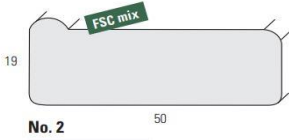

1. 1 Leinwand mit Keilrahmen
2. 2 Leinwand-Canvas-Druck
3. 3 Holz Keilrahmen 19/50
4. 4 Holz Keilrahmen 39/49
5. 5 Fotopapier seidenmatt
6. 6 Fotopapier glanz
7. 7 Fine Art Baryt + PhotoRag
8. 8 Fotopapier matt - UV
9. 9 Aufziehen auf Dibond

Holz-Keilrahmen standard

Holzkeilrahmen bis Format 150 x 380cm, oder noch grösser
Profil 2 - 19x50mm

nur auf Keilrahmen aufspannen - ohne Druck

Format   **Preisberechnung Format = Breite + Höhe in cm**